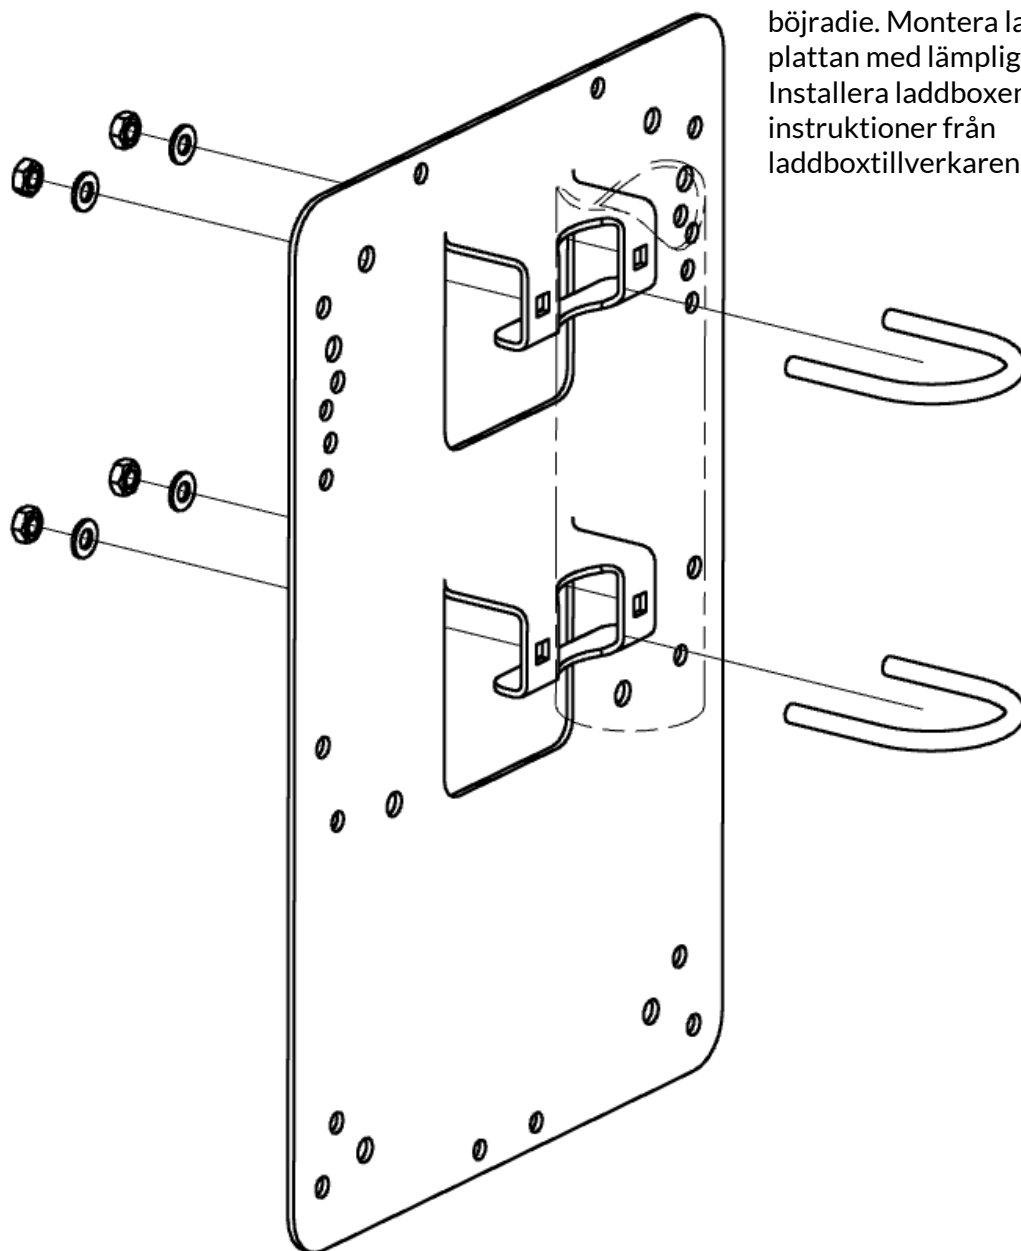

Included fasteners:

2 pcs U-bolts M8

4 pcs Nut M8

4 pcs Washer M8

Assembly instructions

Fasten the Poleplate to the pipe using u-bolts. Tighten the nuts with equal torque.

The pipe must not end too low due to the bend radius of the cable. Mount the charger to the plate using proper fasteners. Install the charger according to the vendor's manual.

Poleplate 300 Ceiling

E-no: 2700404 S-no: 3506315

Assembly instructions

Footprint of chargers

- | | |
|---|---|
|  Alfen charging station Dual Eve |  Defa eRange Duo |
|  Charge Amps Aura |  Waybler Dynamic |
|  CTEK Chargestorm |  Ensto Wallbox |
|  Zaptec Pro |  Garo Twin |
|  Charge Amps Dawn |  Garo Entity |

Poleplate 300 Tak

E-nr: 2700404 S-nr: 3506315

Monteringsanvisning

Medföljande fästelement:

2 st U-bult M8

4 st Mutter M8

4 st Bricka M8

Allt elinstallationsarbete måste utföras av en auktoriserad installatör och uppfylla installationskraven i användningslandet.

Montering

Fäst plattan på röret med de medföljande u-bultarna. Dra åt muttrarna jämt. Röret bör ej sluta för långt under nedre fästet då kabeln kan få för liten böjradie. Montera laddaren på plattan med lämpliga skruvar. Installera laddboxen enligt instruktioner från laddboxtillverkaren.