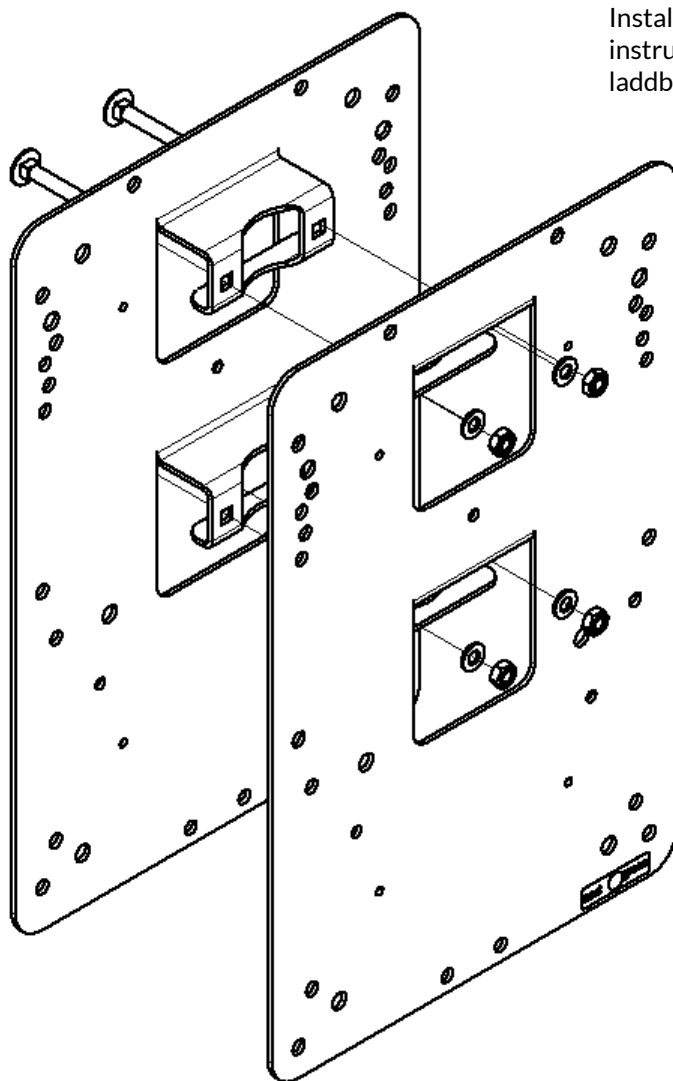

Included fasteners:

- 4 pcs M8 bolt
- 4 pcs Nut M8
- 4 pcs Washer M8

Assembly instructions

Fasten the Poleplates to the pipe using the included fasteners. Tighten the nuts with equal torque.

The pipe must not end too low due to the bending radius of the cable. Mount the charger to the plate using proper fasteners. Install the charger according to the vendors manual.

Poleplate 300 Tak D

E-nr: 2700462 S-nr: 3506316

Monteringsanvisning

Allt elinstallationsarbete måste utföras av en auktoriserad installatör och uppfylla installationskraven i användningslandet.

Medföljande fästelement:

4 st Vagnbult M8

4 st Mutter M8

4 st Bricka M8

Montering

Fäst plattorna på röret med de medföljande fästelementen. Dra åt muttrarna jämt.

Röret bör ej sluta för långt under nedre fästet då kabeln kan få för liten böjradie. Montera laddaren på plattan med lämpliga skruvar. Installera laddboxen enligt instruktioner från laddboxtillverkaren.

Poleplate 300 Tak D

E-nr: 2700462 S-nr: 3506316

Monteringsanvisning

Hålbilder till följande laddare:

- | | |
|---|---|
|  Alfen charging station Dual Eve |  Defa eRange Duo |
|  Charge Amps Aura |  Waybler Dynamic |
|  CTEK Chargestorm |  Ensto Wallbox |
|  Zaptec Pro |  Garo Twin |
|  Charge Amps Dawn |  Garo Entity |